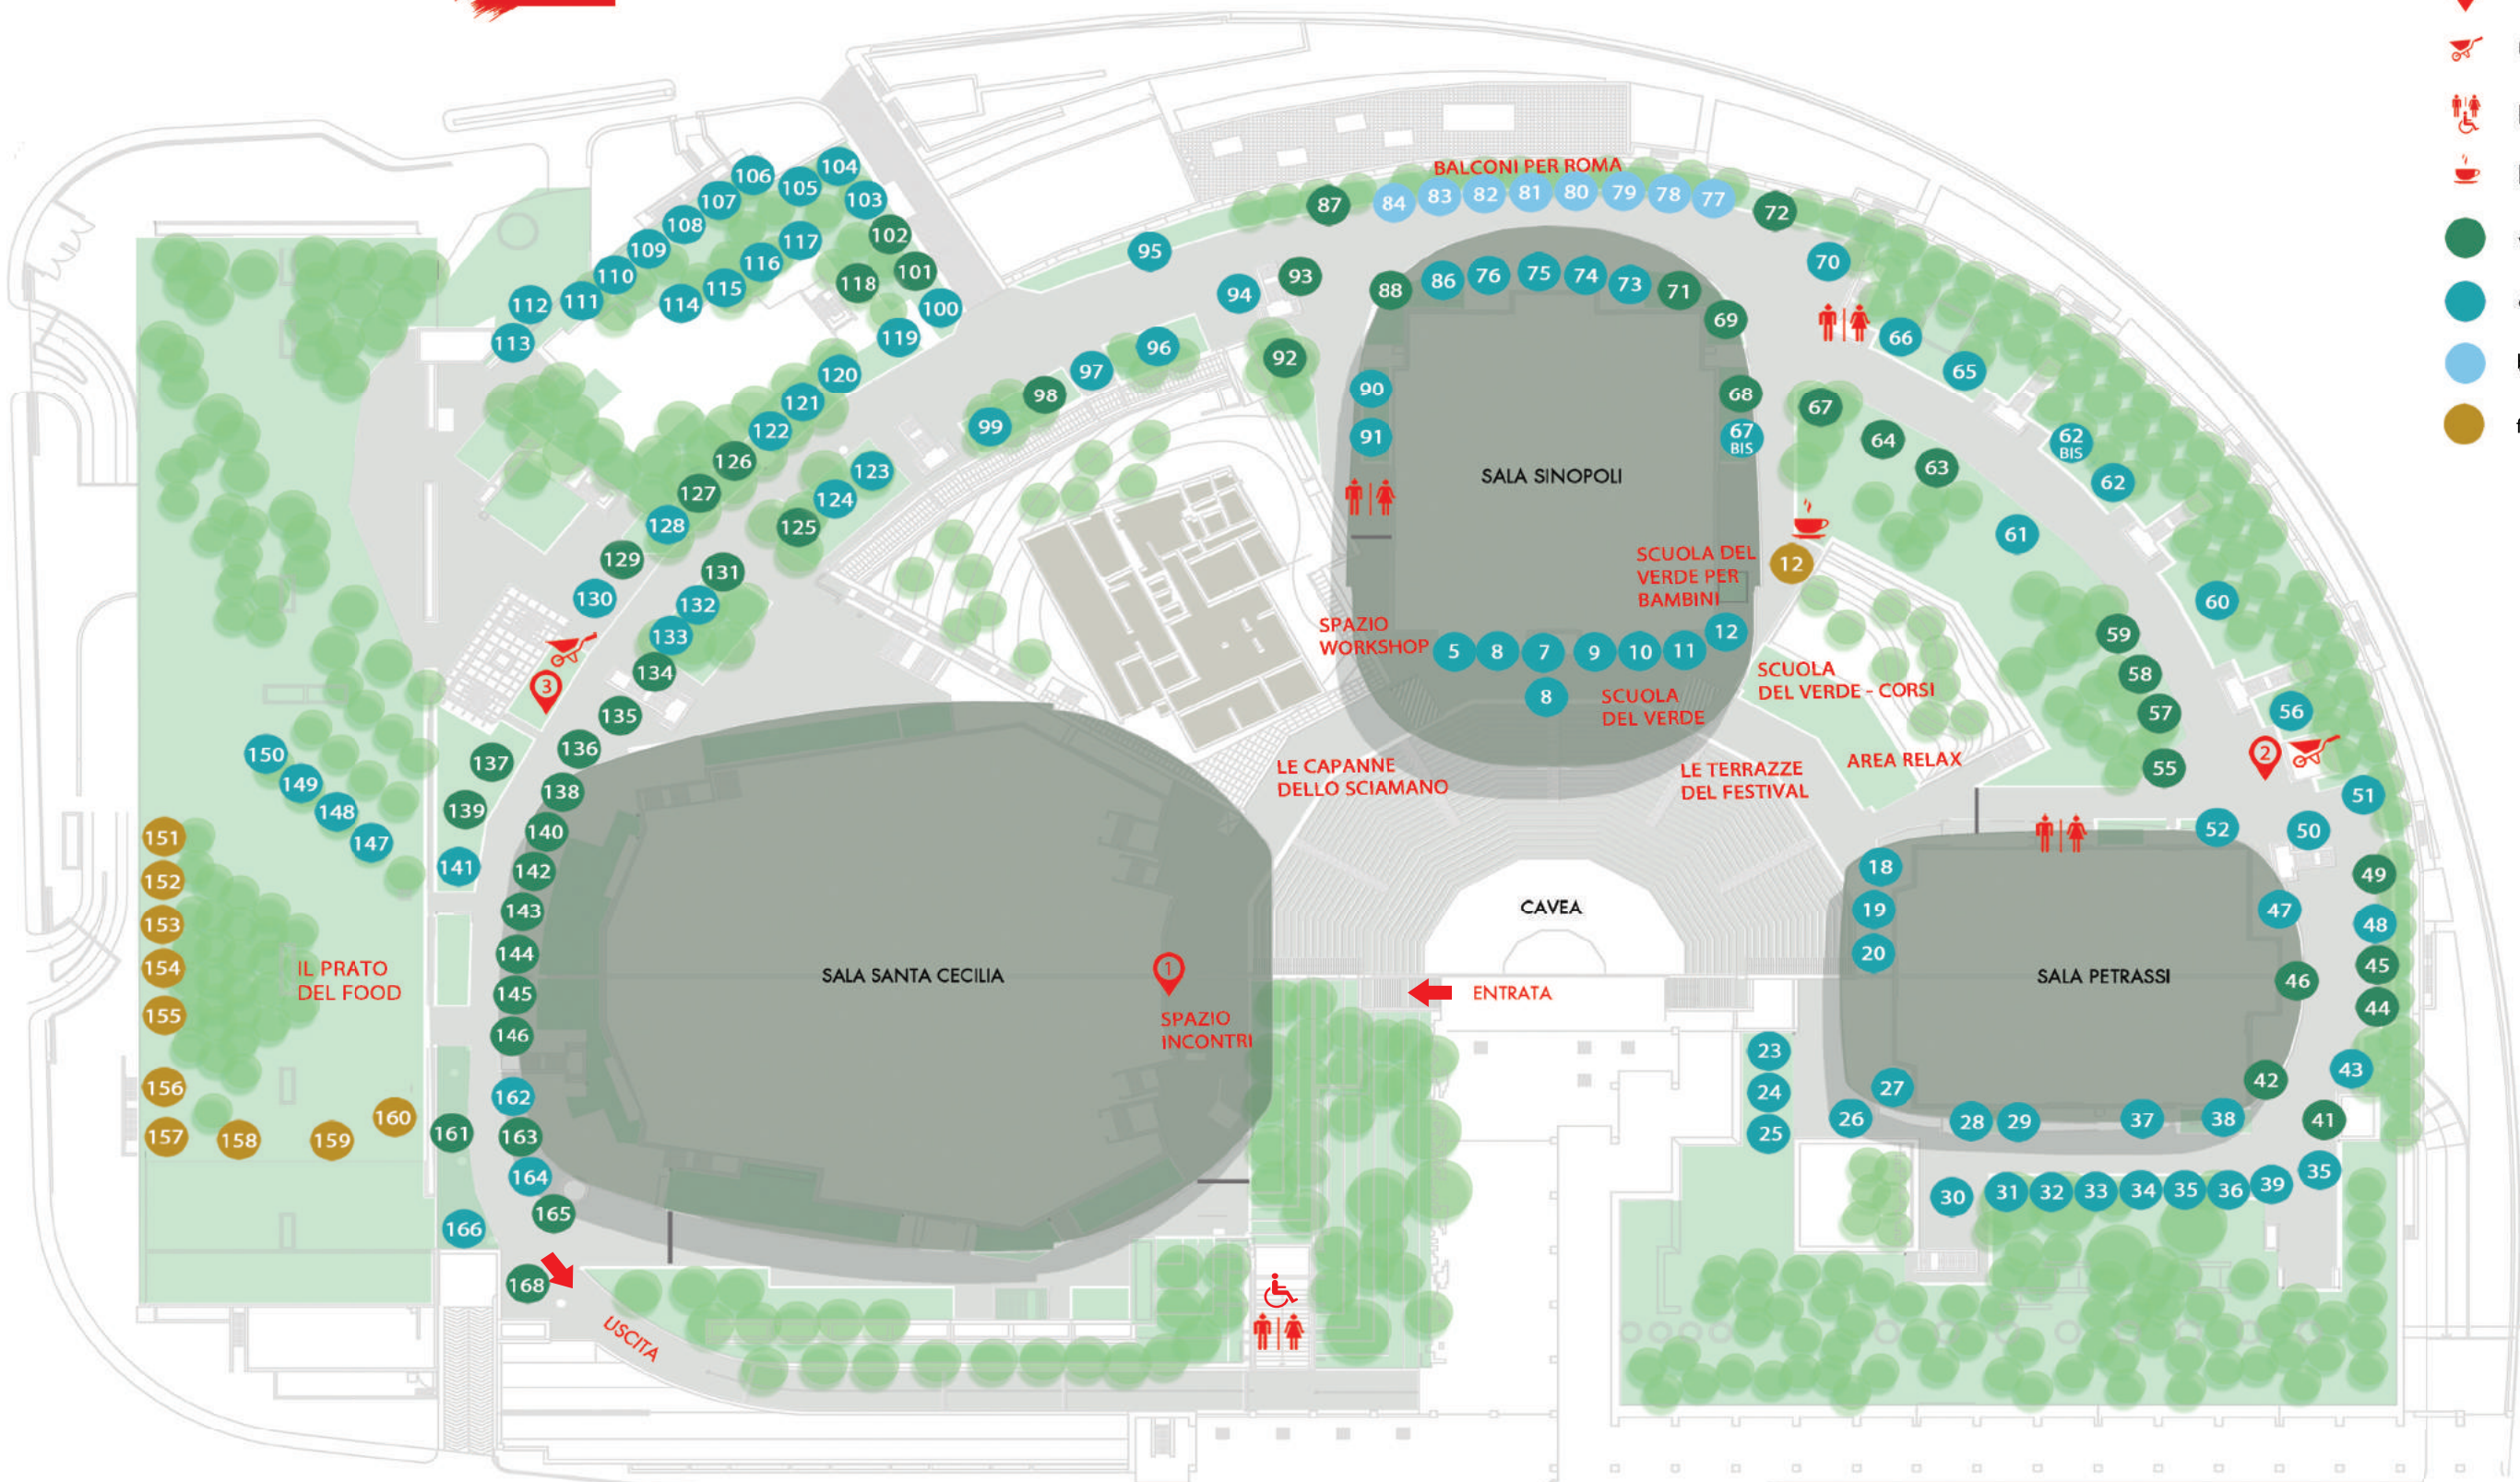

FESTIVAL DEL VERDE E DEL PAESAGGIO 5 - 6 - 7 APRILE 2024

-  info point
-  noleggio carriere
-  bagni
-  bar
-  vivai
-  espositori
-  balconi per Roma
-  food

- 5 ABA ROMA ACCADEMIA BELLE ARTI ROMA
- 6 CLAY BASE
- 7 SP TESSUTO A MANO
- 8 SPAZIO SETTE
- 9 MAD SNC
- 10 MAGAZZINO FREGENE
- 11 FRANCHI ARGENTIERI
- 12 BLU SIDE
- 13 MAPEI
- 14 GINGIRO BAR
- 15 AREA RELAX
- 16 LE TERRAZZE DEL FESTIVAL
- 17 SCUOLA DEL VERDE
- 18 GREEN ATELIER
- 19 AQUAPONIC
- 20 TELETHON
- 23 IL GIARDINO DELL'ASSESSORATO
- 24 AMA
- 25 RAGGRUPPAMENTO CARABINIERI BIODIVERSITA'
- 26 ASS. AMBIENTE COMUNE DI ROMA
- 27 MALANDRINO

- 28 H501
- 30 VELTHA OUTDOOR STONE DESIGN
- 31 LP STUDIO
- 32 CLAUDIA CHIANESE
- 33 VOLANTS VOLANT
- 34 VIANDARE
- 35 OZ OFFICINE ZERO
- 36 LE ROBE DI STEFY
- 37 GIANNI PURI
- 38 OFFICINE ADDA
- 39 INTRECCI TOSCANI
- 40 AP ARCHITETTURA E PAESAGGIO
- 41 FRACHEY
- 42 LE FIGLIE DEL VENTO
- 43 COMUNE DI CAMOGLI
- 44 LE AROMATICHE DI BOLSENA
- 45 AZIENDA AGRICOLA D'ALEO
- 46 IL PUNGIVENDOLO
- 47 TESI PIANTE
- 48 NO PEST

- 49 EASY PRATO
- 50 ALBERI URBANI
- 51 SOL.PRE.A
- 52 LOGICAL SPACE DESIGN
- 55 LA GINESTRA
- 56 GARDENPOINT ROMA
- 57 TARA VIVAI
- 58 CINZIA STELLA
- 59 COTTAGE GARDEN BEATRICE
- 60 LA MAISON RIVE GAUCHE
- 61 EDILPIEMME
- 62 CARLITOS
- 62 BIS STUDIO 99
- 63 AROMATICHE CLA.GIA
- 64 LE ROSE DI FIRENZE
- 65 MERLO
- 66 ART DESIGN CORTEN
- 67 FLORICOLTURA BILLO
- 67 BIS LAMPERA
- 68 GIULIANI VIVAI

- 68 BIS FIORI DI CARTA
- 69 L'ANTICO FIORE
- 70 ETHIMO
- 71 SALTO DEL PRETE
- 72 FO.RO
- 73 L'ORA DEL TE
- 74 BLUDIPRUSSIA
- 75 STUDIOACCANTO
- 76 ASSONANCE DESIGN
- 77 LE MUSE
- 78 LIBERTA' VERDE
- 79 FRAME
- 80 EVASIONE MEDITERRANEA
- 81 ZIG ZAG
- 82 CONTATTO
- 83 DUE PASSERI NEL BOSCO
- 84 SUONO DELLA RUGIADA
- 85 ECO ZEN
- 86 VECCHIA EURO-ART
- 87 SANTA SPINA